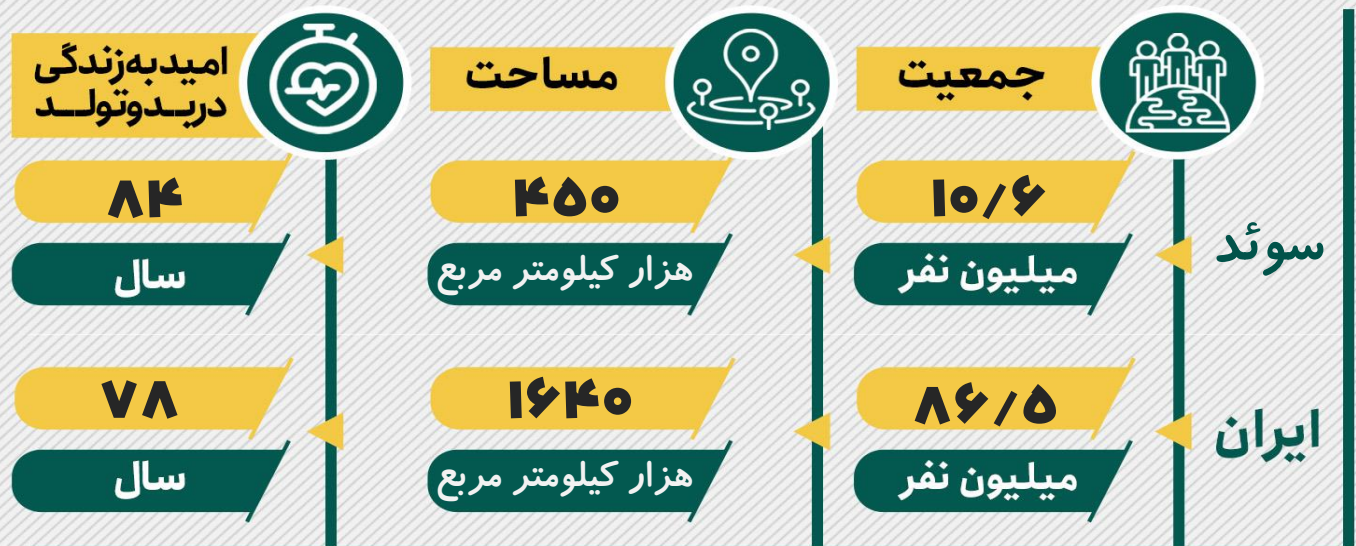

شاخص های اقتصادی:

نرخ بیکاری	نرخ تورم	سرمایه گذاری داخلی ناخالص	رشد تولید ناخالص داخلی	تولید ناخالص داخلی	
۲۰۲۵ ۸/۷ درصد	۲۰۲۴ ۲/۸ درصد	۲۰۲۴ ۵۷۱۱۷ دلار	۲۰۲۴ ۰/۸ درصد	۲۰۲۴ ۶۰۴ میلیارد دلار	سوئد
۸/۳ درصد	۳۲/۵ درصد	۵۱۹۰ دلار	۳/۷ درصد	۴۷۵ میلیارد دلار	ایران

منبع: World Bank