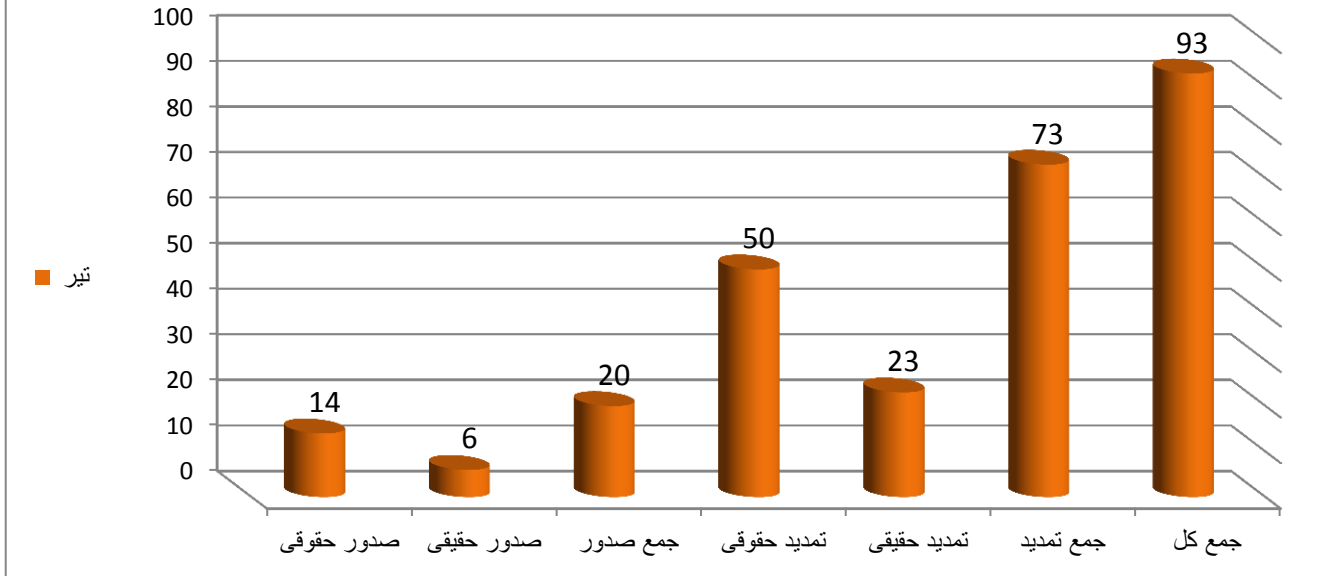

تیر ۱۳۹۲

آمار گواهی مبدأ و فرم A سال ۱۳۹۲			
ماه	فقره	وزن (کیلوگرم)	ارزش (دلار)
تیر	۲۵۰	۱۱۳۶۲۶۱۸۴	۳۴۸۴۳۵۴۸

آمار گواهی امضا ۱۳۹۲	
ماه	فقره
تیر	۴۳