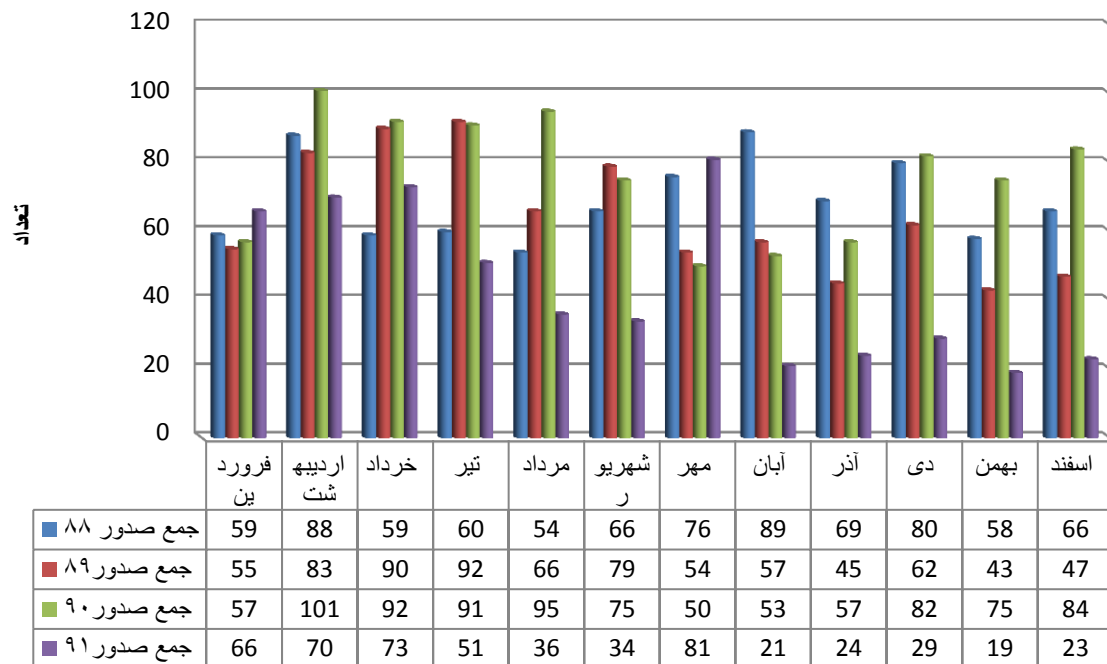

مقایسه تعداد صدور کارت بازرگانی در سالهای ۸۸-۸۹-۹۰-۹۱