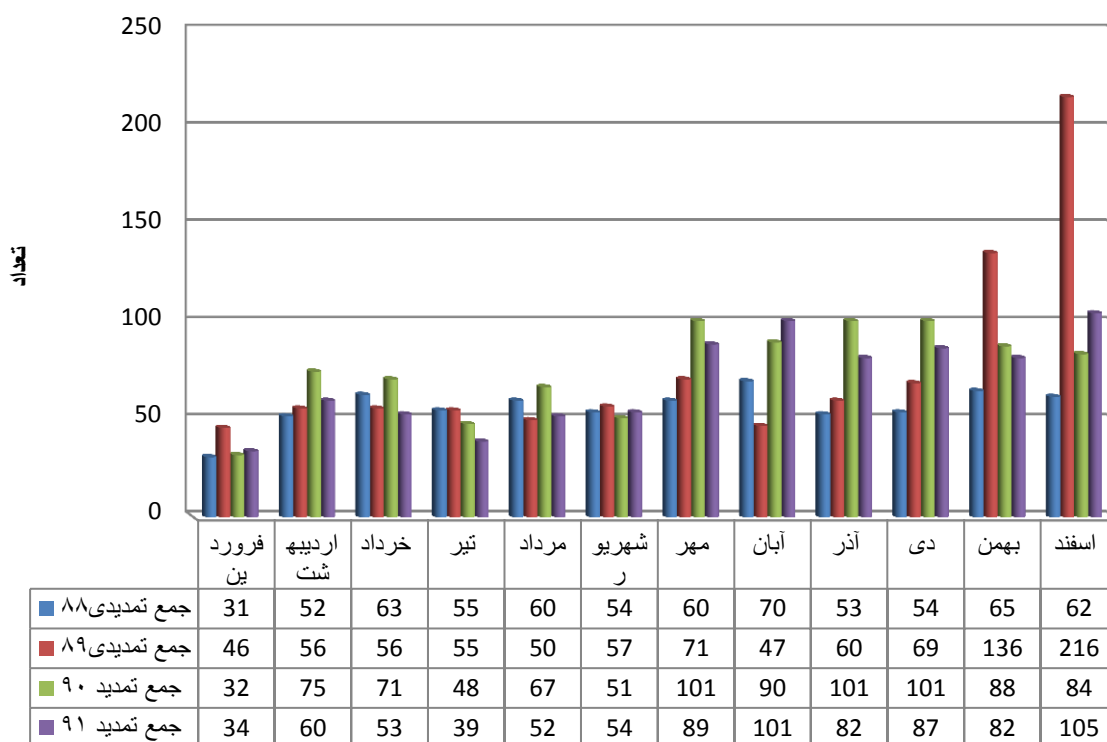

مقایسه آمار تعداد صدور کارت بازرگانی در سالهای ۹۰-۹۱

مقایسه آمار تعداد صدور کارت بازرگانی در سالهای ۹۰-۹۱

■ جمع صدور ۹۰ ■ جمع صدور ۹۱

مقایسه تعداد صدور کارت بازرگانی حقوقی در سالهای ۹۰-۹۱

■ صدور حقوقی ۹۰ ■ صدور حقوقی ۹۱

مقایسه تعداد صدور کارت بازرگانی حقیقی در سالهای ۹۰-۹۱

مقایسه تعداد تمدید کارت بازرگانی در سالهای ۸۸-۸۹-۹۰-۹۱

مقایسه تعداد صدور کارت بازرگانی در سالهای ۸۸-۸۹-۹۰-۹۱

مقایسه تعداد تمدید کارت بازرگانی در سالهای ۸۸-۸۹-۹۰-۹۱

مقایسه تعداد تمدید کارت بازرگانی در سالهای ۸۸-۸۹-۹۰-۹۱

مقایسه تعداد صدور کارت بازرگانی در سالهای ۸۸-۸۹-۹۰-۹۱