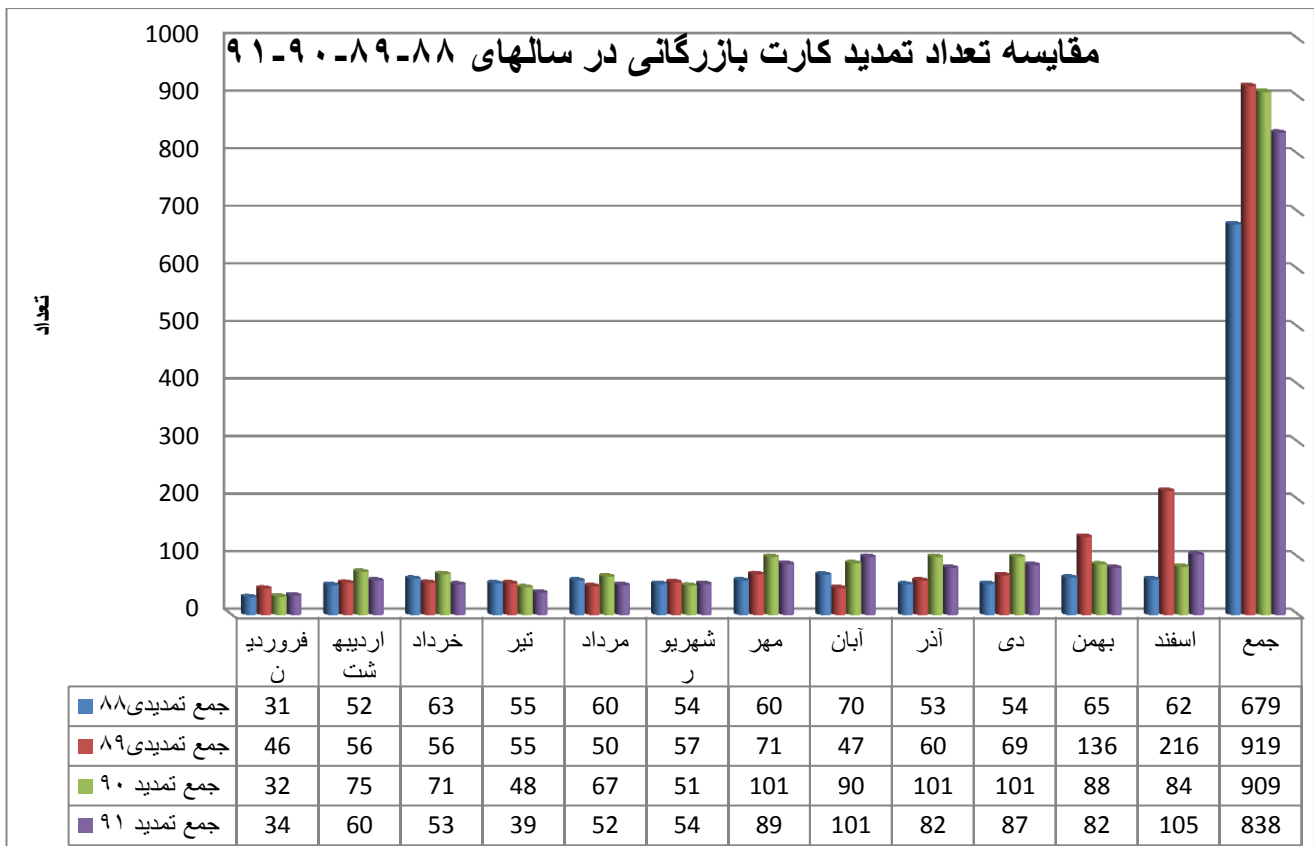

مقایسه تعداد تمدید کارت بازرگانی در سالهای ۸۸-۸۹-۹۰-۹۱