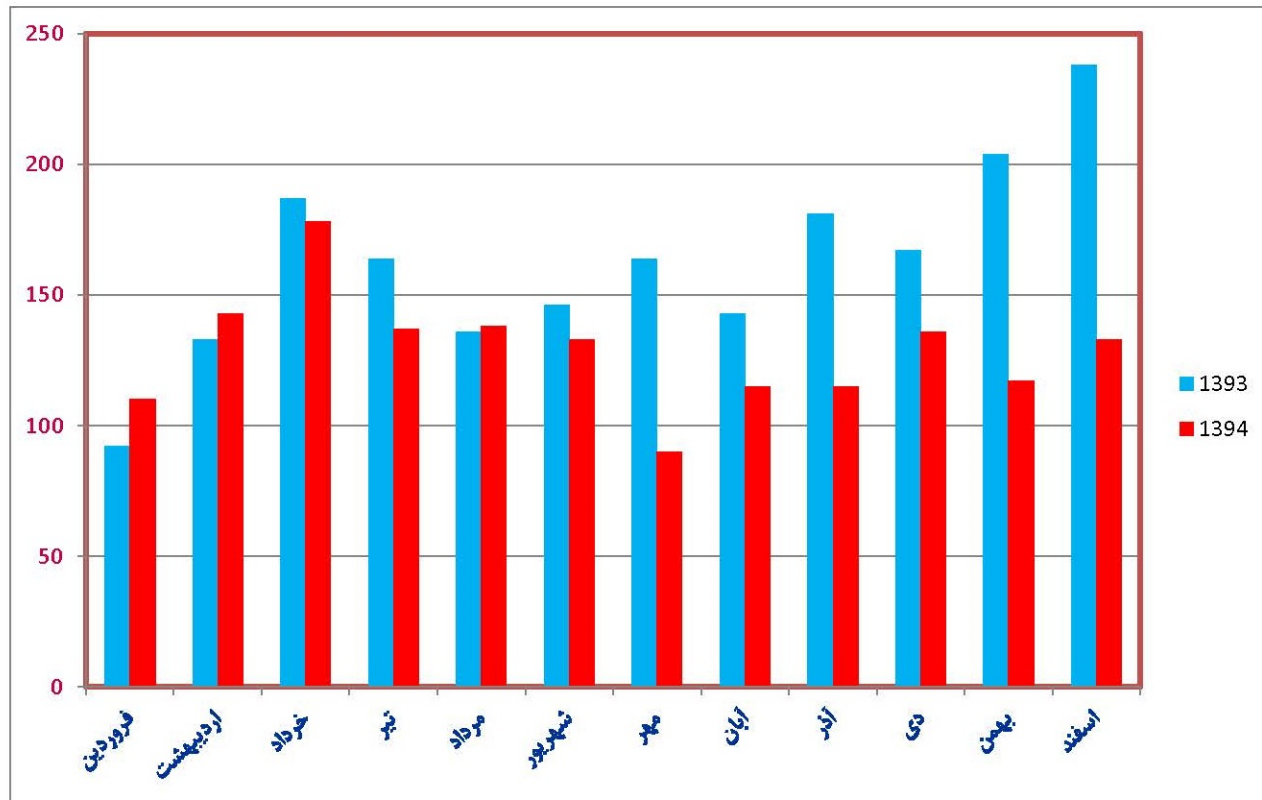

« جدول و نمودار مقایسه آمار صدور و تمدید کارت بازرگانی در سال ۱۳۹۳ و سال ۱۳۹۴ »

جدول مقایسه آمار صدور و تمدید کارت بازرگانی سال ۹۳ و ۹۴		
۱۳۹۴	۱۳۹۳	
۱۱۰	۹۲	فروردین
۱۴۳	۱۳۳	اردبیل
۱۷۸	۱۸۷	خرداد
۱۳۷	۱۶۴	تبریز
۱۳۸	۱۳۶	مروداد
۱۳۳	۱۶۶	شهریور
۹۰	۱۶۴	مهر
۱۱۵	۱۴۳	آبان
۱۱۵	۱۸۱	آذر
۱۳۶	۱۶۷	دی
۱۱۷	۲۰۴	بهمن
۱۳۳	۲۳۸	اسفند
۱۵۴۰	۱۹۰۰	جمع