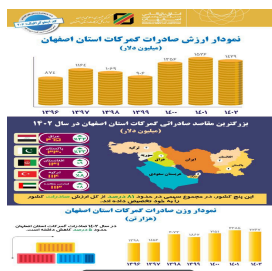

## آمار گمرکات استان اصفهان 1402

واحد پژوهش و بررسی های اقتصادی

آمار گمرکات استان اصفهان 1402